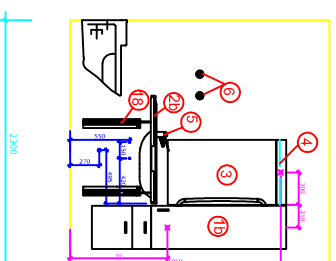

Bano 5,06m²

5,06m² 2200*2300

Bano 5,06m² med vendsirkel på 1600 og vægghengd forlængt toilet med innebygt cistern.

Mått er angikvend från innerkant vägg.

Mått er angikvend från innerkant vägg.

Plan av **Bano 5,06m²** (1:1) består av två blokker.
Bano-5,06m²-1SY = Bano 5,06m² med vægghengd toilet med innebyggt cistern i vægg.
Bano-Dusch = Bano duschrinne med duschsits, duschermostat och två stødhandtag.

1

2

3

4

1

2

3

4

1. 1a. 5302/R Bano specialskåp høyger 1800*400mm
2. 1b. 5302/L Bano specialskåp venster 1800*400mm
3. 2a. 5200/R Bano tvåttsåll m/stødhandtag høyger 500*1000mm
4. 2b. 5200/L Bano tvåttsåll m/stødhandtag venster 500*1000mm
3. 5101 Bano spegel 600*1000mm
4. 5110 Bano lampe b600mm m/lysrør
5. 5801 Bano tvåttsållkran
6. 5400 Bano krokkar
7. 5489 Bano Wc-borste m/toalettrullhållare
10. 8a. 5970 Bano toalett veggmont. 70 cm
11. 8b. 5960 Bano toalett veggmont. 55 cm
12. 9a. 5600/R Bano stødhandtag 900mm for WC
13. 9b. 5600/L Bano stødhandtag 900mm for WC
14. 9c. 5607/R Bano stødhandtag 700mm for WC
15. 9d. 5607/L Bano stødhandtag 700mm for WC
16. 10a. 5581/R Bano duschstang 440*1240mm - høyger
17. 10b. 5581/L Bano duschstang 440*1240mm - venster
11. 58820-01 Bano duschnunstycke och slange
12. 58820 Bano duschermostat
20. 13a. 5591/R Bano støttehandtak 790*590mm-høyre
21. 13b. 5591/L Bano støttehandtak 790*790mm - venstre
14. 5497 Bano avfallsbøtte 23 lit.
15. 5510 Bano stökkholder
16. 5596 Bano dusjhylle
17. 5700 Bano dusjsete veggmontert
18. 5207 Bano høydejustering f/servant

RIV - VVS

RIE - Elektro

Annbudsgrunnlag

PB 43 , 5803 Bergen
Tlf: +47 55 30 26 30
Epost: post@bano.no

* Bano-IA Revidert 02.01.10