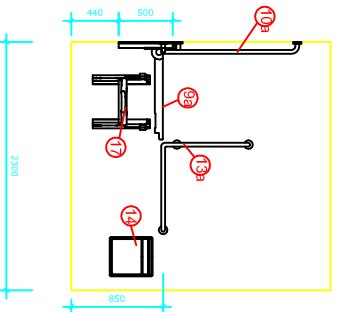

# Bano 5,06m<sup>2</sup>

5,06m<sup>2</sup> 2200\*2300

Bano 5,06m<sup>2</sup> med vendsirkel på 1600 og vægghengd forlængt toilet med innebygt cistern.

Mått er angikvend från innerkant vägg.

Mått er angikvend från innerkant vägg.

Plan av **Bano 5,06m<sup>2</sup>** (1:1) består av två blokker.  
Bano-5,06m<sup>2</sup>-1SY = Bano 5,06m<sup>2</sup> med vægghengd toilet med innebyggt cistern i vægg.  
Bano-Dusch = Bano duschrinne med duschsits, duschermostat och två stødhandtag.

1

2

3

4

1

2

3

4

- 1a. 5302/R Bano specialskåp høyger 1800\*400mm
- 1b. 5302/L Bano specialskåp venster 1800\*400mm
- 2a. 5200/R Bano tvåttsåll m/stødhandtag høyger 500\*1000mm
- 2b. 5200/L Bano tvåttsåll m/stødhandtag venster 500\*1000mm
3. 5101 Bano spegel 600\*1000mm
4. 5110 Bano lampe b600mm m/lysrør
5. 5801 Bano tvåttsållkran
6. 5400 Bano krokkar
7. 5489 Bano Wc-borste m/toalettrullhållare
- 8a. 5970 Bano toalett veggmont. 70 cm
- 8b. 5960 Bano toalett veggmont. 55 cm
- 9a. 5600/R Bano stødhandtag 900mm for WC
- 9b. 5600/L Bano stødhandtag 900mm for WC
- 9c. 5607/R Bano stødhandtag 700mm for WC
- 9d. 5607/L Bano stødhandtag 700mm for WC
- 10a. 5581/R Bano duschstang 440\*1240mm - høyger
- 10b. 5581/L Bano duschstang 440\*1240mm - venster
11. 58820-01 Bano duschnunstycke och slange
12. 58820 Bano duschermostat
- 13a. 5591/R Bano støttehandtak 790\*590mm-høyre
- 13b. 5591/L Bano støttehandtak 790\*790mm - venstre
14. 5497 Bano avfallsbøtte 23 lit.
15. 5510 Bano stökkholder
16. 5596 Bano dusjhylle
17. 5700 Bano dusjsete veggmontert
18. 5207 Bano høydejustering f/servant