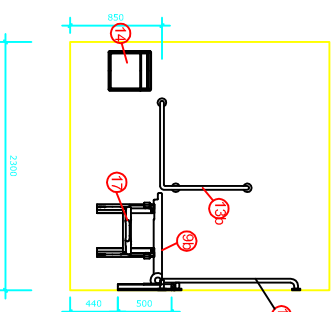

# Bano 5,06m<sup>2</sup>

5,06m<sup>2</sup> 2200\*2300

Bano 5,06m<sup>2</sup> med vendsirkel på 1600 og vægghengd forlængt toilet med innebygt cistern.

Mått er angikvend från innerkant vägg.

Mått er angikvend från innerkant vägg.

Plan av **Bano 5,06m<sup>2</sup>** (1:1) består av två blokker.  
Bano-5,06m<sup>2</sup>-1SY = Bano 5,06m<sup>2</sup> med vægghengd toilet med innebyggt cistern i vægg.  
Bano-Dusch = Bano duschrinne med duschsits, duschermostat och två stødhandtag.

1

2

3

4

1

2

3

4