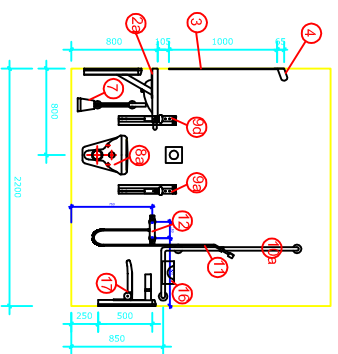

# Bano 5,06m<sup>2</sup>

5,06m<sup>2</sup> 2200\*2300

Bano 5,06m<sup>2</sup> med vendsirkel på 1600 og vægghengd forlængt toilet med innebygt cistern.

Mått er angikvend från innerkant vägg.

Mått er angikvend från innerkant vägg.

Plan av **Bano 5,06m<sup>2</sup>** (1:1) består av två blokker.  
Bano-5,06m<sup>2</sup>-1SY = Bano 5,06m<sup>2</sup> med vægghengd toilet med innebyggt cistern i vægg.  
Bano-Dusch = Bano duschrinne med duschsits, duschermostat och två stødhandtag.

1

2

3

4

1

2

3

4

- 1a. 5302/R Bano specialskåp høyger 1800\*400mm
- 1b. 5302/L Bano specialskåp venster 1800\*400mm
- 2a. 5200/R Bano tvåttsåll m/stødhandtag høyger 500\*1000mm
- 2b. 5200/L Bano tvåttsåll m/stødhandtag venster 500\*1000mm
3. 5101 Bano spegel 600\*1000mm
4. 5110 Bano lampe b600mm m/lysrør
5. 5801 Bano tvåttsållkran
6. 5400 Bano krokkar
7. 5489 Bano Wc-borste m/toalettrullhållare
- 8a. 5970 Bano toalett veggmont. 70 cm
- 8b. 5960 Bano toalett veggmont. 55 cm
- 9a. 5600/R Bano stødhandtag 900mm for WC
- 9b. 5600/L Bano stødhandtag 900mm for WC
- 9c. 5607/R Bano stødhandtag 700mm for WC
- 9d. 5607/L Bano stødhandtag 700mm for WC
- 10a. 5581/R Bano duschstang 440\*1240mm - høyger
- 10b. 5581/L Bano duschstang 440\*1240mm - venster
11. 58820-01 Bano duschnunstycke och slange
12. 58820 Bano duschermostat
- 13a. 5591/R Bano støttehandtak 790\*590mm-høyre
- 13b. 5591/L Bano støttehandtak 790\*790mm - venstre
14. 5497 Bano avfallsbøtte 23 lit.
15. 5510 Bano stökkholder
16. 5596 Bano dusjhylle
17. 5700 Bano dusjsete veggmontert
18. 5207 Bano høydejustering f/servant