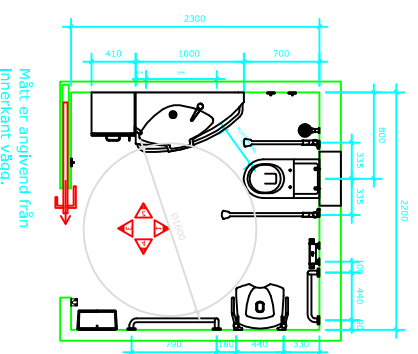

# Bano 5,06m<sup>2</sup>

5,06m<sup>2</sup> 2200\*2300

Bano 5,06m<sup>2</sup> med vendsirkel på 1600 og vægghengd forlængt toilet med innebygt cistern.

Mått er angikvend från innerkant vägg.

Mått er angikvend från innerkant vägg.

Plan av **Bano 5,06m<sup>2</sup>** (1:1) består av två blokker.  
Bano-5,06m<sup>2</sup>-1SY = Bano 5,06m<sup>2</sup> med vægghengd toilet med innebyggt cistern i vægg.  
Bano-Dusch = Bano duschrinne med duschsits, duschermostat och två stødhandtag.