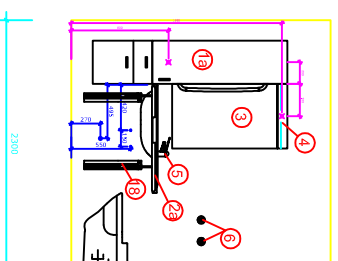

# Bano 5,06m<sup>2</sup>

5,06m<sup>2</sup> 2200\*2300

Bano 5,06m<sup>2</sup> med vendsirkel på 1600 og vægghengd forlængt toilet med innebygt cistern.

Mått er angikvend från innerkant vägg.

Mått er angikvend från innerkant vägg.

Plan av **Bano 5,06m<sup>2</sup>** (1:1) består av två blokker.  
Bano-5,06m<sup>2</sup>-1SY = Bano 5,06m<sup>2</sup> med vægghengd toilet med innebyggt cistern i vægg.  
Bano-Dusch = Bano duschrinne med duschsits, duschermostat och två stødhandtag.

1

2

3

4

1

2

3

4

- 1a. 5302/R Bano specialskåp høyger 1800\*400mm
- 1b. 5302/L Bano specialskåp venster 1800\*400mm
- 2a. 5200/R Bano tvåttsåll m/stødhandtag høyger 500\*1000mm
- 2b. 5200/L Bano tvåttsåll m/stødhandtag venster 500\*1000mm
3. 5101 Bano spegel 600\*1000mm
4. 5110 Bano lampe b600mm m/lysrør
5. 5801 Bano tvåttsållkran
6. 5400 Bano krokkar
7. 5489 Bano Wc-borste m/toalettrullhållare
- 8a. 5970 Bano toalett veggmont. 70 cm
- 8b. 5960 Bano toalett veggmont. 55 cm
- 9a. 5600/R Bano stødhandtag 900mm for WC
- 9b. 5600/L Bano stødhandtag 900mm for WC
- 9c. 5607/R Bano stødhandtag 700mm for WC
- 9d. 5607/L Bano stødhandtag 700mm for WC
- 10a. 5581/R Bano duschstang 440\*1240mm - høyger
- 10b. 5581/L Bano duschstang 440\*1240mm - venster
11. 58820-01 Bano duschnunstycke och slange
12. 58820 Bano duschermostat
- 13a. 5591/R Bano støttehandtak 790\*590mm-høyre
- 13b. 5591/L Bano støttehandtak 790\*790mm - venstre
14. 5497 Bano avfallsbøtte 23 lit.
15. 5510 Bano stökkholder
16. 5596 Bano dusjhylle
17. 5700 Bano dusjsete veggmontert
18. 5207 Bano høydejustering f/servant