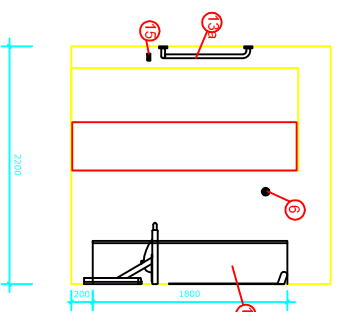

# Bano 5,06m<sup>2</sup>

5,06m<sup>2</sup> 2200\*2300

Bano 5,06m<sup>2</sup> med vendsirkel på 1600 og vægghengd forlængt toilet med innebygt cistern.

Mått er angikvend från innerkant vägg.

Mått er angikvend från innerkant vägg.

Plan av **Bano 5,06m<sup>2</sup>** (1:1) består av två blokker.  
Bano-5,06m<sup>2</sup>-1SY = Bano 5,06m<sup>2</sup> med vægghengd toilet med innebyggt cistern i vægg.  
Bano-Dusch = Bano duschrinne med duschsits, duschermostat och två stødhandtag.

1

2

3

4

1

2

3

4