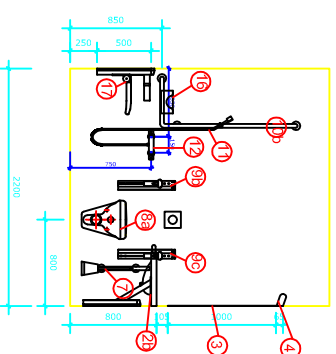

# Bano 5,06m<sup>2</sup>

5,06m<sup>2</sup> 2200\*2300

Bano 5,06m<sup>2</sup> med vendsirkel på 1600 og vægghengd forlængt toilet med innebygt cistern.

Mått er angikvend från innerkant vägg.

Mått er angikvend från innerkant vägg.

Plan av **Bano 5,06m<sup>2</sup>** (1:1) består av två blokker.  
Bano-5,06m<sup>2</sup>-1SY = Bano 5,06m<sup>2</sup> med vægghengd toilet med innebyggt cistern i vægg.  
Bano-Dusch = Bano duschrinne med duschsits, duschermostat och två stødhandtag.

1

2

3

4

1

2

3

4

- 1a. 5302/R Bano specialskåp høyger 1800\*400mm
- 1b. 5302/L Bano specialskåp venster 1800\*400mm
- 2a. 5200/R Bano tvåttsåll m/stødhandtag høyger 500\*1000mm
- 2b. 5200/L Bano tvåttsåll m/stødhandtag venster 500\*1000mm
3. 5101 Bano spegel 600\*1000mm
4. 5110 Bano lampe b600mm m/lysrør
5. 5801 Bano tvåttsållkran
6. 5400 Bano krokkar
7. 5489 Bano Wc-borste m/toalettrullhållare
- 8a. 5970 Bano toalett veggmont. 70 cm
- 8b. 5960 Bano toalett veggmont. 55 cm
- 9a. 5600/R Bano stødhandtag 900mm for WC
- 9b. 5600/L Bano stødhandtag 900mm for WC
- 9c. 5607/R Bano stødhandtag 700mm for WC
- 9d. 5607/L Bano stødhandtag 700mm for WC
- 10a. 5581/R Bano duschstang 440\*1240mm - høyger
- 10b. 5581/L Bano duschstang 440\*1240mm - venster
11. 58820-01 Bano duschnunstycke och slange
12. 58820 Bano duschermostat
- 13a. 5591/R Bano støttehandtak 790\*590mm-høyre
- 13b. 5591/L Bano støttehandtak 790\*790mm - venstre
14. 5497 Bano avfallsbøtte 23 lit.
15. 5510 Bano stökkholder
16. 5596 Bano dusjhylle
17. 5700 Bano dusjsete veggmontert
18. 5207 Bano høydejustering f/servant