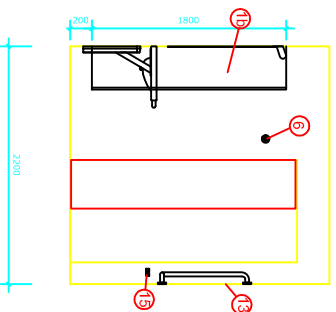

Bano 5,06m²

5,06m² 2200*2300

Bano 5,06m² med vendsirkel på 1600 og vægghengd forlængt toilet med innebygt cistern.

Mått er angikvend från innerkant vägg.

Mått er angikvend från innerkant vägg.

Plan av **Bano 5,06m²** (1:1) består av två blokker.
Bano-5,06m²-1SY = Bano 5,06m² med vægghengd toilet med innebyggt cistern i vægg.
Bano-Dusch = Bano duschrinne med duschsits, duschermostat och två stødhandtag.

1

2

3

4

1

2

3

4

1. 1a. 5302/R Bano specialskåp høyger 1800*400mm
2. 1b. 5302/L Bano specialskåp venster 1800*400mm
3. 2a. 5200/R Bano tvåttsåll m/stødhandtag høyger 500*1000mm
4. 2b. 5200/L Bano tvåttsåll m/stødhandtag venster 500*1000mm
3. 5101 Bano spegel 600*1000mm
4. 5110 Bano lampe b600mm m/lysrør
5. 5801 Bano tvåttsållkran
6. 5400 Bano krokkar
7. 5489 Bano Wc-borste m/toalettrullhållare
10. 8a. 5970 Bano toalett veggmont. 70 cm
11. 8b. 5960 Bano toalett veggmont. 55 cm
12. 9a. 5600/R Bano stødhandtag 900mm for WC
13. 9b. 5600/L Bano stødhandtag 900mm for WC
14. 9c. 5607/R Bano stødhandtag 700mm for WC
15. 9d. 5607/L Bano stødhandtag 700mm for WC
16. 10a. 5581/R Bano duschstang 440*1240mm - høyger
17. 10b. 5581/L Bano duschstang 440*1240mm - venster
11. 58820-01 Bano duschnunstycke och slange
12. 58820 Bano duschermostat
20. 13a. 5591/R Bano støttehandtak 790*590mm-høyre
21. 13b. 5591/L Bano støttehandtak 790*790mm - venstre
14. 5497 Bano avfallsbøtte 23 lit.
15. 5510 Bano stökkholder
16. 5596 Bano dusjhylle
17. 5700 Bano dusjsete veggmontert
18. 5207 Bano høydejustering f/servant

RIV - VVS

RIE - Elektro

Annbudsgrunnlag

PB 43 , 5803 Bergen
Tlf: +47 55 30 26 30
Epost: post@bano.no

* Bano-IA Revidert 02.01.10