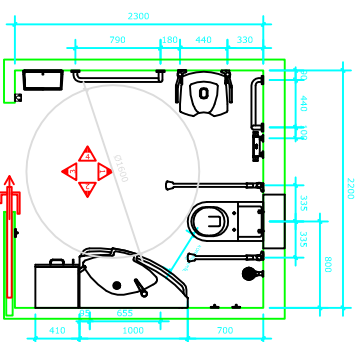

# Bano 5,06m<sup>2</sup>

5,06m<sup>2</sup> 2200\*2300

Bano 5,06m<sup>2</sup> med vendsirkel på 1600 og vægghengd forlængt toilet med innebygt cistern.

Mått er angikvend från innerkant vägg.

Mått er angikvend från innerkant vägg.

Plan av **Bano 5,06m<sup>2</sup>** (1:1) består av två blokker.  
Bano-5,06m<sup>2</sup>-1SY = Bano 5,06m<sup>2</sup> med vægghengd toilet med innebyggt cistern i vægg.  
Bano-Dusch = Bano duschrinne med duschsits, duschermostat och två stødhandtag.