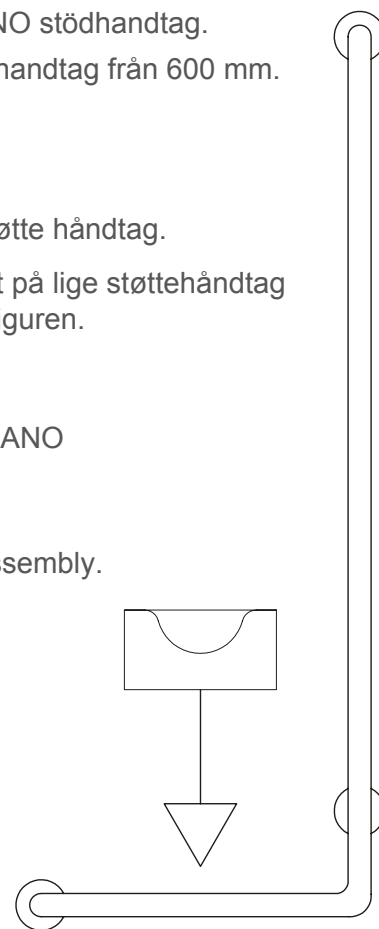

5491-B Baderomshyller, sort / Badrumshylla, svart
Hylde for toilettaske, sort / Bathroom shelf, black

5596 Dusjhylle, hvit / Duschhylla, vit
Brusehylde, hvid / Shower shelf, white

5596-G Dusjhylle, grå / Duschhylla, grå
Brusehylde, grå / Shower shelf, grey

5596-B Dusjhylle, sort / Duschhylla, svart
Brusehylde, sort / Shower shelf, black

NO: MONTERING

Dusjhyllen kan monteres på dusjstangen og på alle typer BANO støttehåndtak.

Baderomshyllen kan festes på vinklet støttehåndtak og på horisontal støttehåndtak fra 600mm. Monter dusjhylle og baderomshyllen som vist i figuren.

SE: MONTERING

Duschhyllan kan monteras på duschstången och på alla typer av BANO stödhandtag.

Badrumshyllan kan monteras på vinkelstödhandtag och på raka stödhandtag från 600 mm. Montera duschhylla och badrumshyllan som visas i figuren.

DK: MONTAGE

Brusehyliden kan monteres på brusestangen og på alle typer BANO støtte håndtag.

Hyliden for toilettaske kan sættes på det vinklede støttehåndtag samt på lige støttehåndtag fra 600 mm. Monter brusehyliden og hylde for toilettaske som vist på figuren.

ENG: INSTALLATION

The shower shelf can be placed to the shower pole and all types of BANO grab bars.

The bathroom shelf can be mounted direct on L shape wall grab bar and horizontal grab bars starting from 600mm length. See figure for assembly.

BANO AS

Utstillingsplassen 3
6823 Sandane-Norge
Phone: +47 57 86 98 00
post@bano.no
www.bano.no

BANO AB

Hammarby Allé 91
120 63 Stockholm - Sverige
Phone: +46 (0) 8 30 11 10
post@bano.se
www.bano.se

BANO A/S

Møllehaven 8
4040 Jyllinge - Danmark
Phone: +4526 24 55 14
post@bano.dk
www.bano.dk